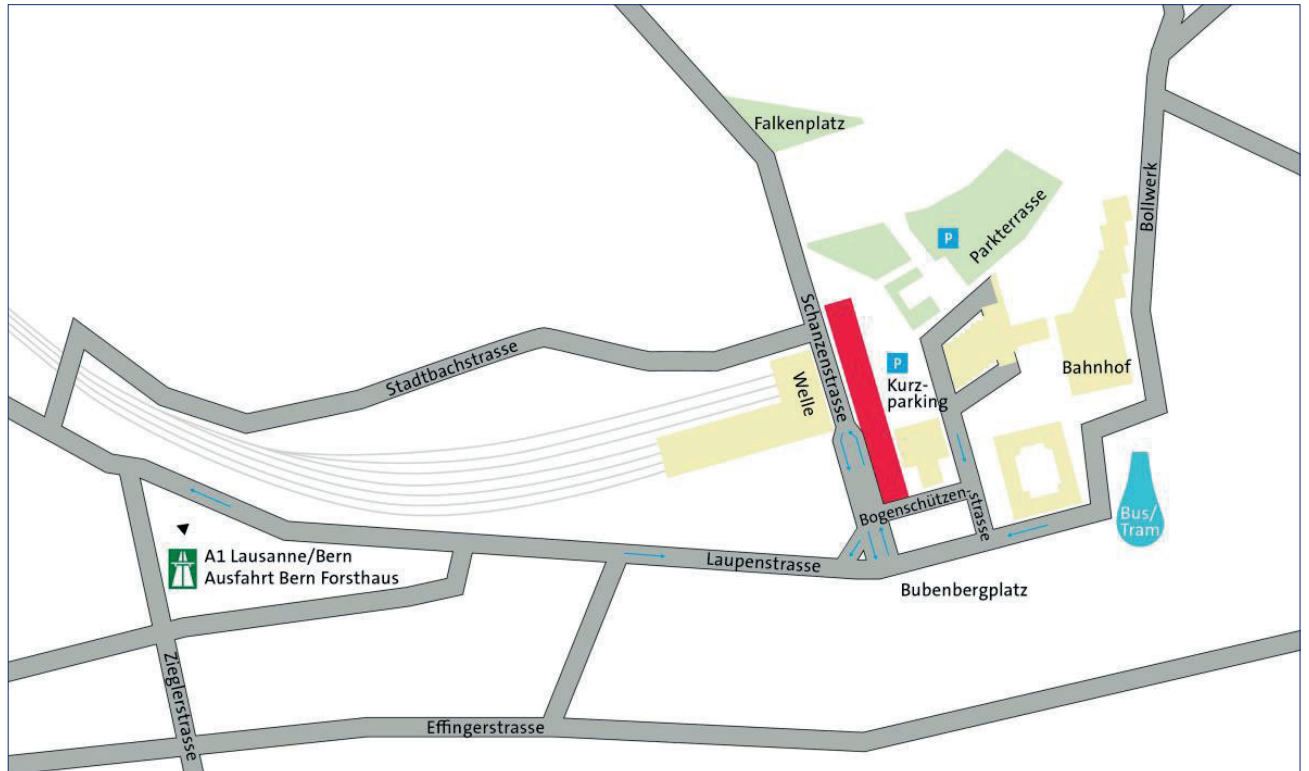

Detailplan

Mit der Bahn / Tram / Bus

Von Bern

Den Hauptbahnhof Bern über den Ausgang West «Welle» verlassen. Der Postparc befindet sich auf der gegenüberliegenden Strassenseite.

Ausgang Vorfahrt: Den Postautoparkplatz durchqueren. Das Gebäude befindet sich vor Ihnen.

Ankunft am Bahnhof mit Tram oder Bus: Über die Laupenstrasse gelangen Sie zum Bubenbergplatz. Rechts in die Schanzenstrasse einbiegen. Der Postparc befindet sich auf der rechten Strassenseite.

Mit dem Auto

Ausfahrt Bern-Forsthaus

Von Genf, Lausanne, Fribourg: Autobahn Richtung Bern-Forsthaus verlassen. Richtung Bern-Zentrum. Über die Murtenstrasse, Laupenstrasse und schliesslich die Schanzenstrasse zum Bahnhofparking.

Ausfahrt Bern-Neufeld

Von Zürich, Thun Richtung Bern-Neufeld verlassen. Richtung Bern-Zentrum. Über die Tiefenastrasse, Bollwerk, Laupenstrasse zum Bahnhofparking.

Bitte nutzen Sie das Bahnhofparking oder die Aussenparkplatzzone «Kurzparking».